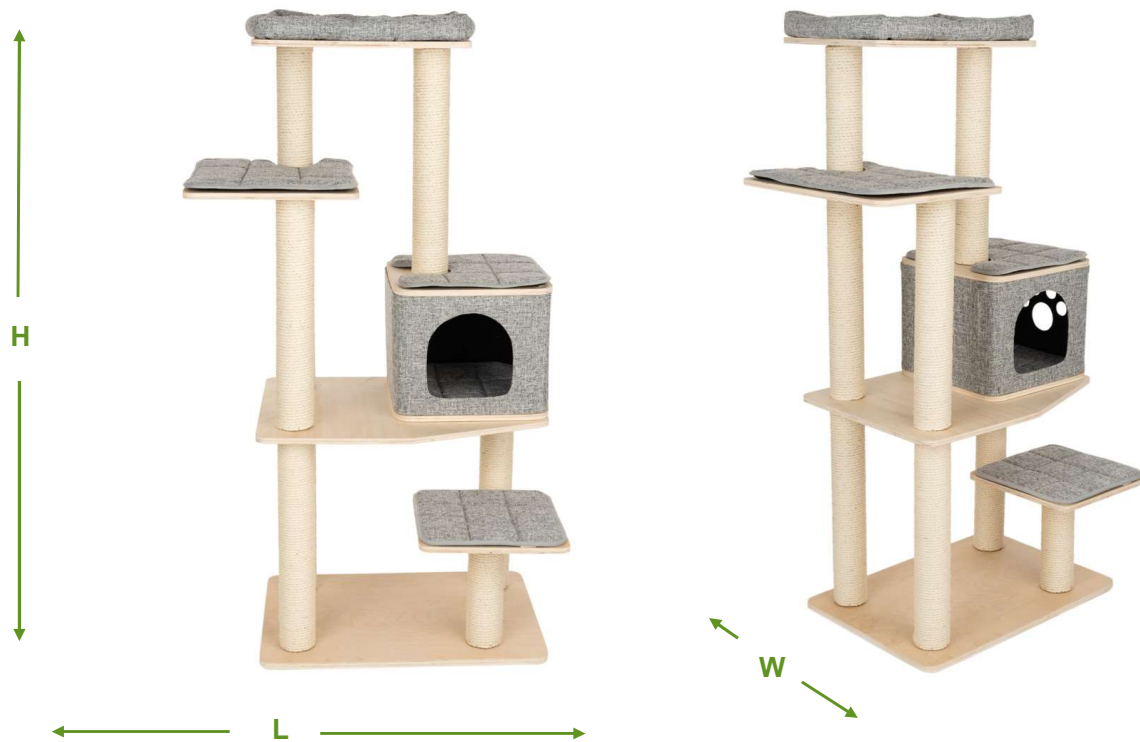

**MODERN LIVING.  
THIS HARMONIOUS LIFE.**

**zooplus**

# MODERN LIVING KRATZBAUM HAVANA

DIMENSIONS / ABMESSUNGEN (MM) – LA 115902

**zooplus**

## TOTAL / GESAMT:

Height / Höhe:	1550 mm
Length / Länge:	880 mm
Width / Breite:	620 mm

MODERN LIVING. THIS HARMONIOUS LIFE.

**TOTAL 1**

L: 380  
W: 380  
H: 325

Interior /  
Innenraum:

340 x 340 x 290

**TOTAL 1**

L: 500  
W: 390

**TOTAL 1**

L: 500  
W: 390  
H: 60